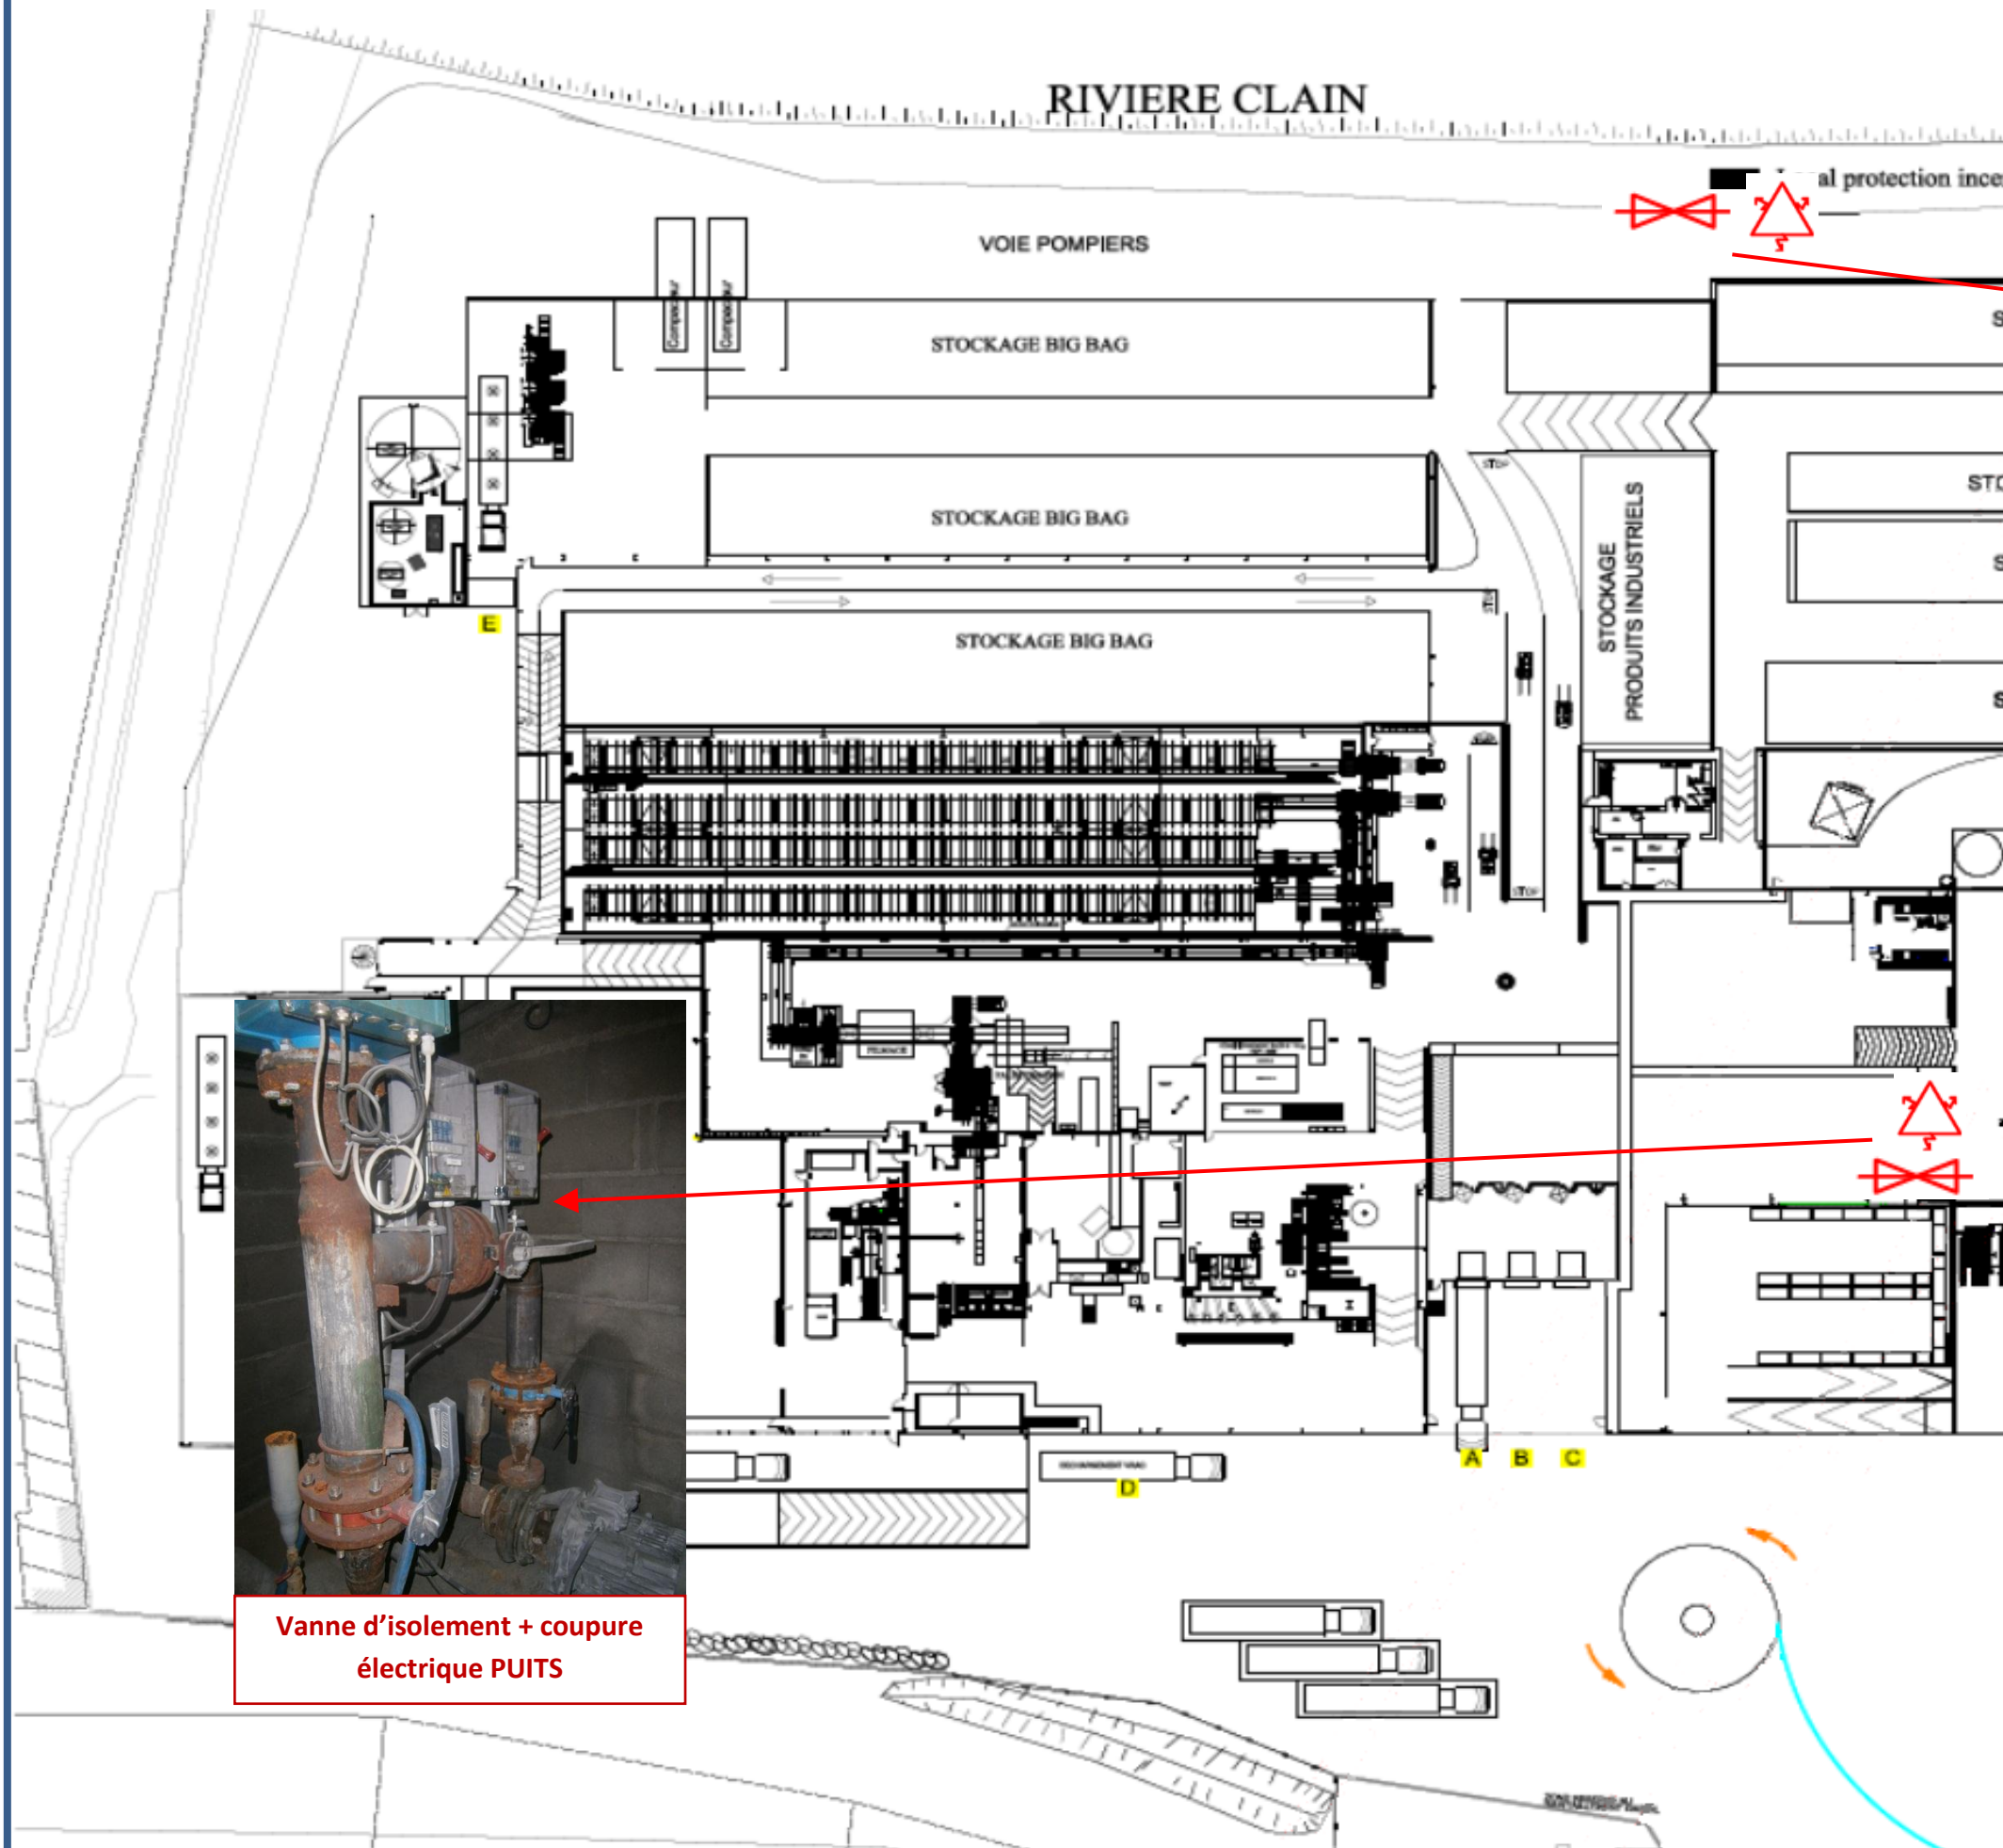

Coupures réseau d'eau zone 2

Vanne d'isolement + coupure électrique d'approvisionnement en eau

Légende :

-  Vanne coupure d'eau
-  Coupure d'électricité d'approvisionnement en eau

Vanne d'isolement + coupure électrique PUIES